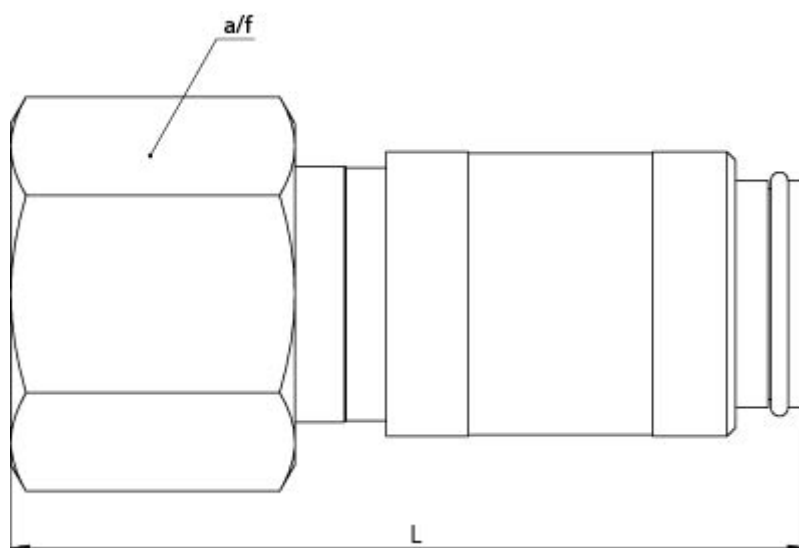

Varenummer: 58622471e  
Beskrivelse: Lynkobling m. indiv. R1/4"  
NW 7.8

## Mål

---

Gevind = R1/4"  
Længde = 54  
Nøglevidde = 19